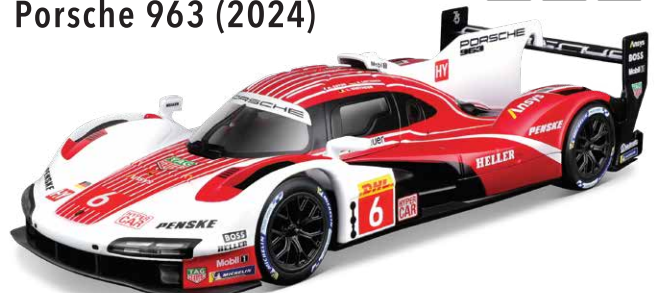

★Porsche 911 GT3 R

18-28013 4 893993 280131 1/24

Porsche 911 RSR

18-28042 4 893993 280421 1/24

Porsche 963 (2024)

1:32 Race
 Asst. #18-41141
 12 pcs. Per Dispenser.
 Outer: 12 pcs.

Asst. #18-41140
 Outer: EU-12 pcs.,
 US-12 pcs.